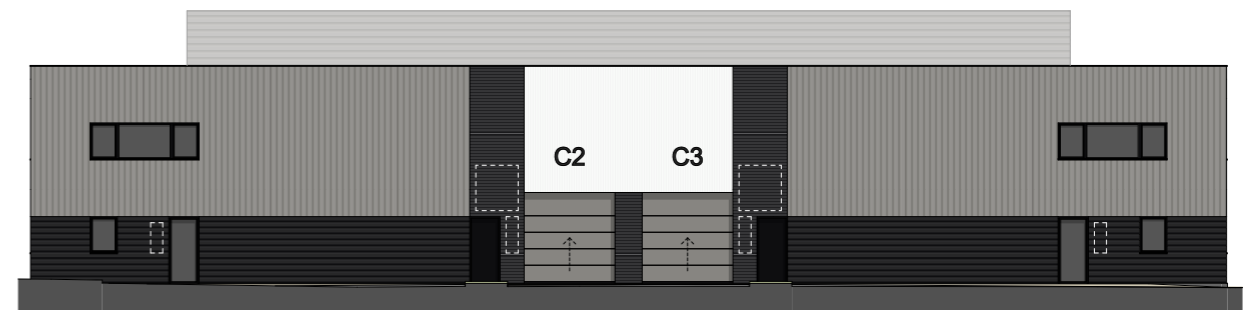

Facade Nord

Facade Est

Facade Sud

Facade Ouest

Niveau 0	1 514
Niveau 1	452

1 966 m²

DATE 01/09/21 | ÉCH 1:250 | PLANS DE COMMERCIALISATION
 PARC DU VIADUC - BAT C - TARARE - 69170

12297.05

REPERAGE LOTS / FACADES

2/3